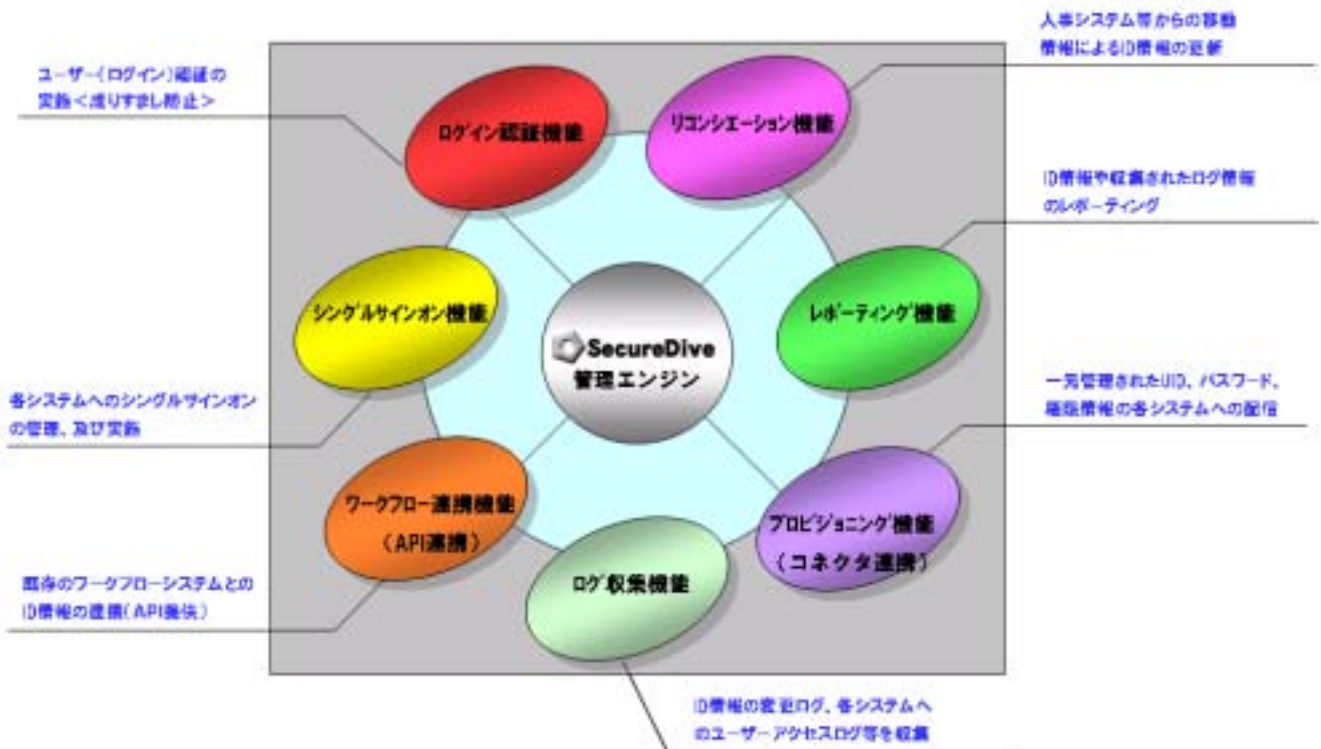

SAP システムも含めた統合 ID 管理ソリューション提供開始
～ ID 情報の一元管理と統合認証管理を実現～

SAP アプリケーションのコンサルティング及び開発を手掛けるクレスコ・イー・ソリューション株式会社（本社：東京都港区、代表取締役社長 谷口 義恵）は、企業内に多数存在する、各システムのユーザ ID、パスワード、権限情報等を統合管理する「統合 ID 管理ソリューション」の提供を 2 月 1 日から開始しました。

「統合 ID 管理ソリューション」は、ユーザのアイデンティティ情報（ID）の認証・認可や統一的な管理機能を提供し、ID とシステムリソース権限を正しく関連づけ、継続的な管理を可能にします。これにより、企業の IT 環境におけるセキュリティの強化やコンプライアンス遵守を支援するとともに、日常業務およびシステム運用の効率向上を実現いたします。

多様化、複雑化するシステム環境において、システム管理者は以下のような課題を常に抱えています。

業務システム毎にサーバが乱立している状況では、ユーザ、管理者は複数の ID・パスワードを管理しなければならず、非常に大きな負荷となります。また、このように複雑化した IT 環境では、ビジネス、ワークスタイルの変化に対応した迅速かつ柔軟な変更が困難です。更に、内部統制を推進する為には、「誰が、いつ、どのような作業をして、どのような結果になったのか」を、必要に応じて管理、記録する仕掛けが必要になります。

統合 ID 管理システムは、ユーザや管理者の負荷を抑えつつ、ビジネスの変化に対する IT 環境の柔軟な対応を可能にします。また、ユーザの行動を管理、追跡するための重要な役割を果たし、内部統制を推進する仕掛けのベースとなります。

統合 ID 管理システムの機能

下記 7 つの機能により ID 情報の一元管理と統合認証管理を実現します。

統合 ID 管理ソリューションの全体像

統合 ID 管理ソリューションは、株式会社クレスコ（本社：東京都港区、代表取締役社長 熊澤 修一）が開発した、個人認証とシングルサインオンを実現する「SecureDive」をコアとした構成となっています。