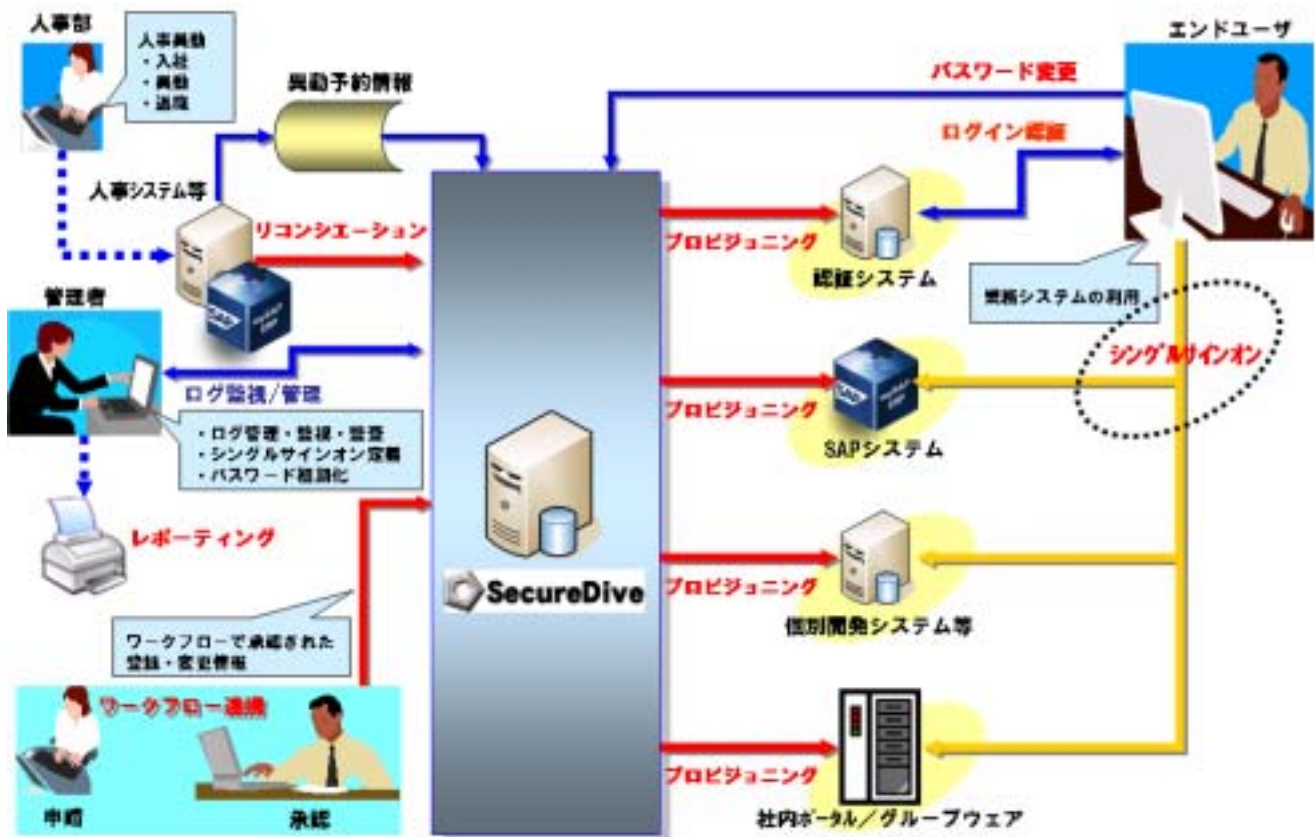

「統合 ID 管理ソリューション」は、ユーザのアイデンティティ情報（ID）の認証・認可や統一的な管理機能を提供し、ID とシステムリソース権限を正しく関連づけ、継続的な管理を可能にします。これにより、企業の IT 環境におけるセキュリティの強化やコンプライアンス遵守を支援するとともに、日常業務およびシステム運用の効率向上を実現いたします。

多様化、複雑化するシステム環境において、システム管理者は以下のような課題を常に抱えています。

業務システム毎にサーバが乱立している状況では、ユーザ、管理者は複数の ID・パスワードを管理しなければならず、非常に大きな負荷となります。また、このように複雑化した IT 環境では、ビジネス、ワークスタイルの変化に対応した迅速かつ柔軟な変更が困難です。更に、内部統制を推進する為には、「誰が、いつ、どのような作業をして、どのような結果になったのか」を、必要に応じて管理、記録する仕掛けが必要になります。

統合 ID 管理システムは、ユーザや管理者の負荷を抑えつつ、ビジネスの変化に対する IT 環境の柔軟な対応を可能にします。また、ユーザの行動を管理、追跡するための重要な役割を果たし、内部統制を推進する仕掛けのベースとなります。

統合 ID 管理システムの機能

下記 7 つの機能により ID 情報の一元管理と統合認証管理を実現します。

統合 ID 管理ソリューションの全体像

統合 ID 管理ソリューションは、株式会社クレスコ（本社：東京都港区、代表取締役社長 熊澤 修一）が開発した、個人認証とシングルサインオンを実現する「SecureDive」をコアとした構成となっています。